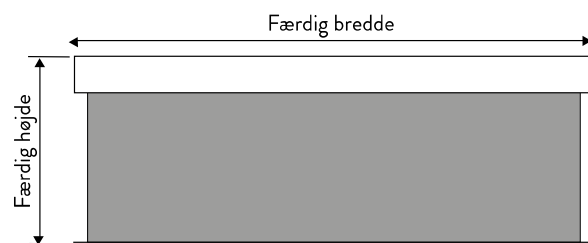

Desuden er dugen brudfast og forstærket, hvilket gør den modstandsdygtig over for vejr og forrådnelse. Farveægtheden kan også måle sig med de skrappeste krav til kvalitet. Dugen leveres i henhold til Acrimo Screendug Kollektion.

Metaldelene er antikorrosive, og kræver derfor ingen vedligeholdelse. Profiler leveres standard i alu eller hvidlakerede.

Andre farver på profiler og dug kan leveres mod tillæg i såvel pris som leveringstid.

Acrimo interiør screen

Acrimo interiør screen monteres indendørs og kan fremstilles indbygget i kassette eller frihængende monteret på alu.vinkler. Afhængig af størrelse kan kassettestørrelse variere fra 65 mm og helt op til 160 mm. Se også billeder side 20. Dugen kan leveres enten i vores standard screenduge, eller de specielle interiør screenduge. Priser udregnes efter opgave.

Acrimo VS screen

Acrimo VindStabil screen (også kaldet zip-screen) er et screensystem som kan modstå meget store vindbelastninger. Screendugen har i hver side en ½ lynlås påsvejet. Lynlåsen kører i et spor i sidestyret som sørger for at screendugen hele tiden er udspændt som giver en utrolig vindstabil screen.

Vindstabilitet

Acrimo VS screen er testet til vindklasse 3 = 14 m/s. Hvis størrelsen ikke overskrider 6 m² kan Acrimo VS screen benyttes helt op til 28 m/s = vindklasse 6.

Måltagning

Ved bestilling skal der altid oplyses færdigmål.