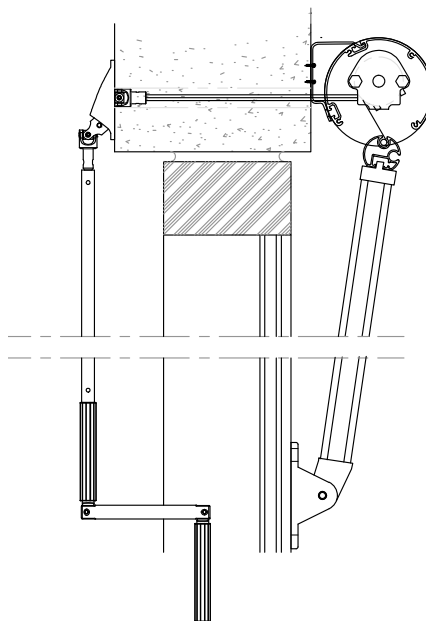

4120

Udvendig drejestang,
arme med kraftige fjedre.
Direkte montage.

4130

Indvendig drejestang,
arme med kraftige fjedre.
Direkte montage.

4160

Motorbetjening,
arme med kraftige fjedre.
Direkte montage.

4420

Udvendig drejestang,
arme med kraftige fjedre.
Direkte montage.

4430

Indvendig drejestang,
arme med kraftige fjedre.
Direkte montage.

4460

Motorbetjening,
arme med kraftige fjedre.
Direkte montage.