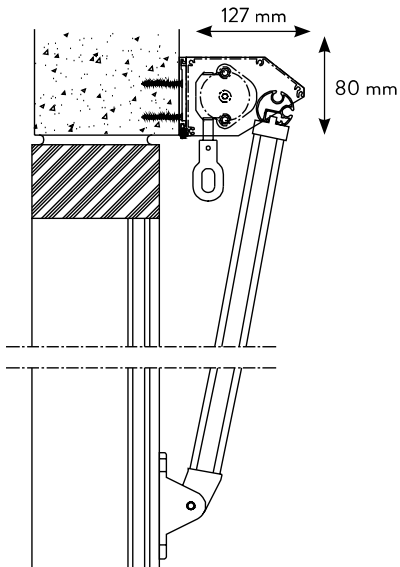

4120

Udvendig drejestang,
arme med kraftige fjedre.
Direkte montage.

4130

Indvendig drejestang,
arme med kraftige fjedre.
Direkte montage.

4160

Motorbetjening,
arme med kraftige fjedre.
Direkte montage.

4420

Udvendig drejestang,
arme med kraftige fjedre.
Direkte montage.

4430

Indvendig drejestang,
arme med kraftige fjedre.
Direkte montage.

4460

Motorbetjening,
arme med kraftige fjedre.
Direkte montage.