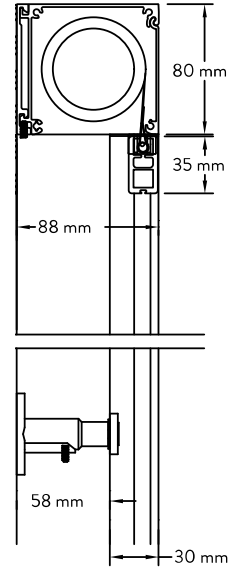

MONTERING Standard Screen

Acrimo 1000
80 mm kassette
med snaplåsmonteret sidestyr

Acrimo 1000
80 mm kassette
med afstand til sidestyr

Acrimo 1500
80 mm kassette
med sidestyr i front

Acrimo 1800
65 mm kassette
Rund bundskinne Ø 16 mm

Acrimo 1805
65 mm kassette
Bundskinne 18 x 35 mm

Acrimo 1810
65 mm kassette
Rund bundskinne Ø 36 mm

Enkelstyr

Dobbeltstyr