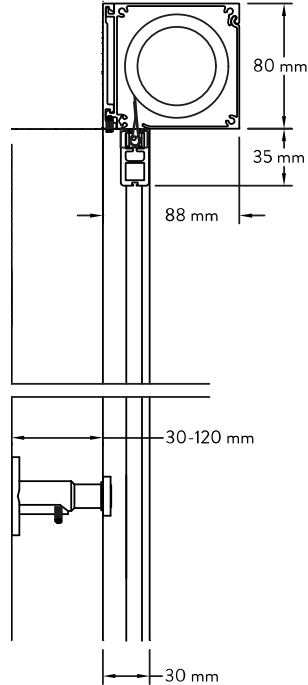

MONTERING Standard Screen

Acrimo 1000
80 mm kassette
med snaplåsmonteret sidestyr

Acrimo 1000
80 mm kassette
med afstand til sidestyr

Acrimo 1500
80 mm kassette
med sidestyr i front

Acrimo 1800
65 mm kassette
Rund bundskinne Ø 16 mm

Acrimo 1805
65 mm kassette
Bundskinne 18 x 35 mm

Acrimo 1810
65 mm kassette
Rund bundskinne Ø 36 mm

Enkelstyr

Dobbeltstyr