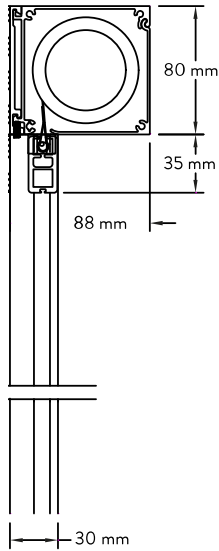

MONTERING Standard Screen

Acrimo 1000
80 mm kassette
med snaplåsmonteret sidestyr

Acrimo 1000
80 mm kassette
med afstand til sidestyr

Acrimo 1500
80 mm kassette
med sidestyr i front

Acrimo 1800
65 mm kassette
Rund bundskinne Ø 16 mm

Acrimo 1805
65 mm kassette
Bundskinne 18 x 35 mm

Acrimo 1810
65 mm kassette
Rund bundskinne Ø 36 mm

Enkelstyr

Dobbeltstyr