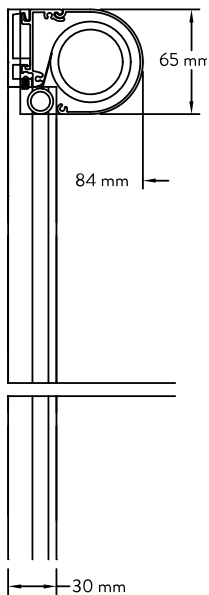

MONTERING Standard Screen

Acrimo 1000
80 mm kassette
med snaplåsmonteret sidestyr

Acrimo 1000
80 mm kassette
med afstand til sidestyr

Acrimo 1500
80 mm kassette
med sidestyr i front

Acrimo 1800
65 mm kassette
Rund bundskinne Ø 16 mm

Acrimo 1805
65 mm kassette
Bundskinne 18 x 35 mm

Acrimo 1810
65 mm kassette
Rund bundskinne Ø 36 mm

Enkelstyr

Dobbeltstyr