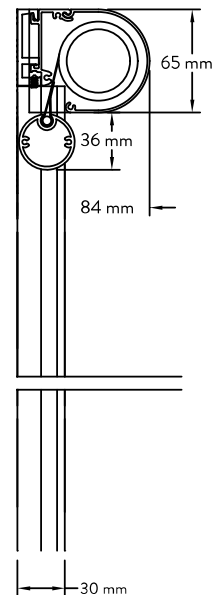

MONTERING Standard Screen

Acrimo 1000
80 mm kassette
med snaplåsmonteret sidestyr

Acrimo 1000
80 mm kassette
med afstand til sidestyr

Acrimo 1500
80 mm kassette
med sidestyr i front

Acrimo 1800
65 mm kassette
Rund bundskinne Ø 16 mm

Acrimo 1805
65 mm kassette
Bundskinne 18 x 35 mm

Acrimo 1810
65 mm kassette
Rund bundskinne Ø 36 mm

Enkelstyr

Dobbeltstyr