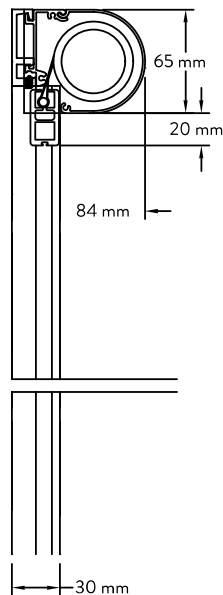

MONTERING Standard Screen

Acrimo 1000
80 mm kassette
med snaplåsmonteret sidestyr

Acrimo 1000
80 mm kassette
med afstand til sidestyr

Acrimo 1500
80 mm kassette
med sidestyr i front

Acrimo 1800
65 mm kassette
Rund bundskinne Ø 16 mm

Acrimo 1805
65 mm kassette
Bundskinne 18 x 35 mm

Acrimo 1810
65 mm kassette
Rund bundskinne Ø 36 mm

Enkelstyr

Dobbeltstyr