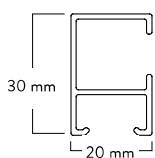

MONTERING Standard Screen

Acrimo 1000
80 mm kassette
med snaplåsmonteret sidestyr

Acrimo 1000
80 mm kassette
med afstand til sidestyr

Acrimo 1500
80 mm kassette
med sidestyr i front

Acrimo 1800
65 mm kassette
Rund bundskinne Ø 16 mm

Acrimo 1805
65 mm kassette
Bundskinne 18 x 35 mm

Acrimo 1810
65 mm kassette
Rund bundskinne Ø 36 mm

Enkelstyr

Dobbeltstyr