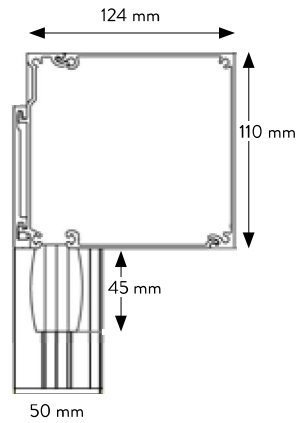

MONTERING VindStabil Screen

Acrimo 1382 VS