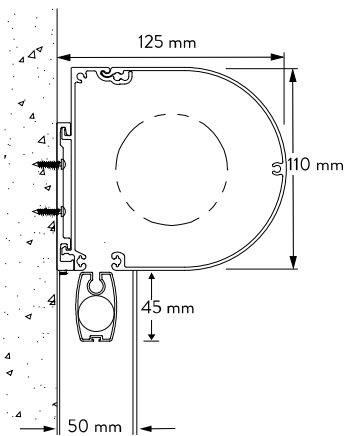

Acrimo 1980 VS