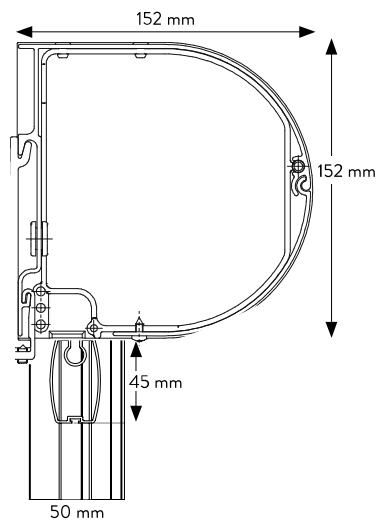

Acrimo 1780 VS