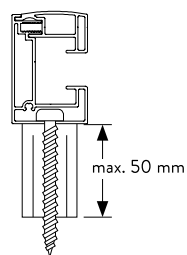

#### Væg montering med Ø25 mm afstandsrør