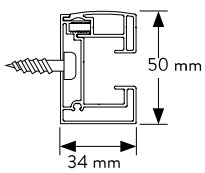

Niche montering