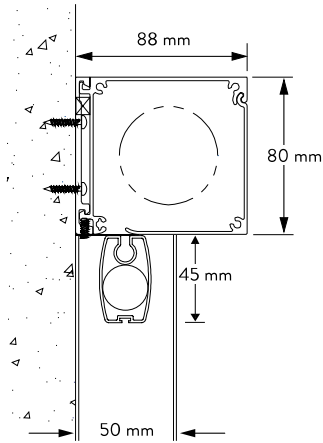

MONTERING VindStabil Screen

Acrimo 1080 VS

Acrimo 1382 VS